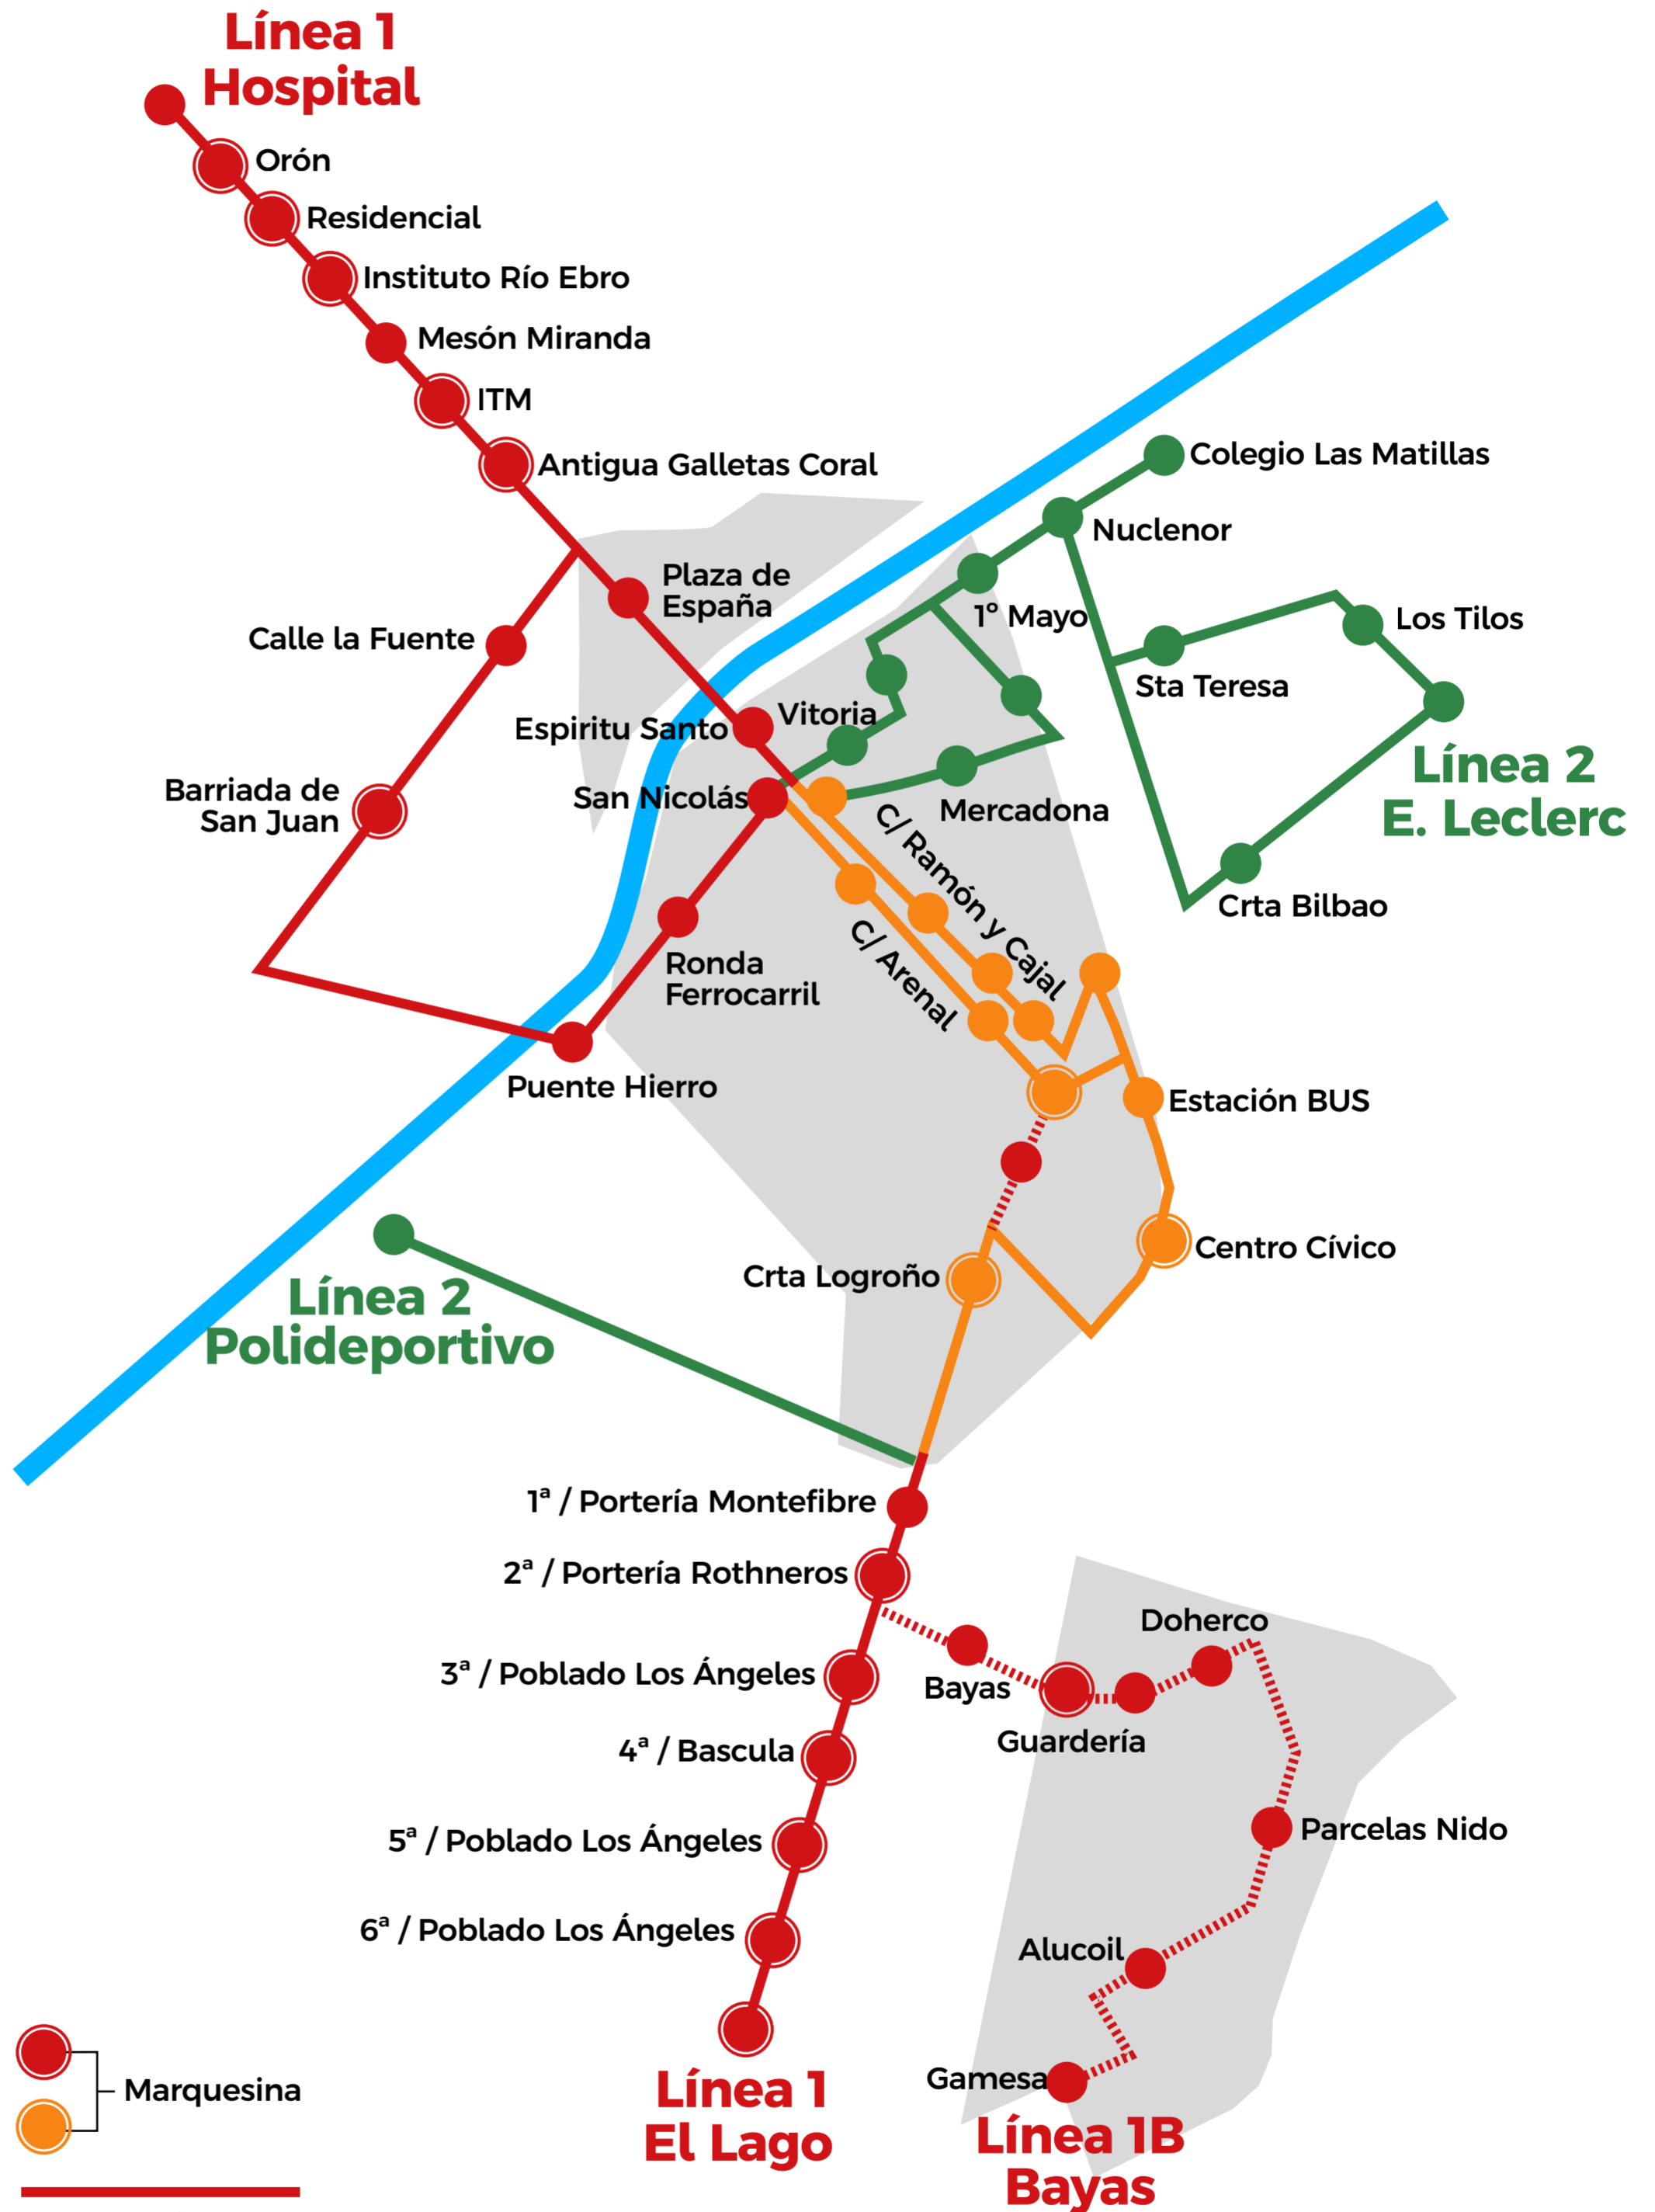

LINEA 1: HOSPITAL - EL LAGO	
Horario los Sábados	
SALIDA HOSPITAL	SALIDA EL LAGO
7:30	7:30
8:10	8:00
8:30	8:30
9:00	9:00
9:30	9:30
10:00	10:00
10:30	10:30
11:00	11:00
11:30	11:30
12:00	12:00
12:30	12:30
13:00	13:00
13:30	13:30
14:00	14:00
14:30	14:30
15:10	
	15:30
16:00	
	16:30
17:00	
	17:30
18:00	
	18:30
19:00	
	19:30
20:00	
	20:30
21:00	
	21:30
22:10	

LINEA 1: HOSPITAL - EL LAGO	
Horario Domingos y Festivos	
SALIDA HOSPITAL	SALIDA EL LAGO
	7:30
8:10	
	8:30
9:00	
	9:30
10:00	
	10:30
11:00	
	11:30
12:00	
	12:30
13:00	
	13:30
14:00	
	14:30
15:10	
	15:30
16:00	
	16:30
17:00	
	17:30
18:00	
	18:30
19:00	
	19:30
20:00	
	20:30
21:00	
	21:30

LINEA 2: POLIDEPORTIVO - MATILLAS - C. COMERCIALES		
Septiembre a Junio, de Lunes a Viernes		
SALIDA POLIDEPORTIVO	SALIDA COLEGIO	SALIDA C. COMERCIALES
8:30 Crta Logroño (Lectivos)		
	9:05 (Lectivos)	
10:30		11:00
11:30		12:00
12:30		13:00
13:30 Crta Logroño (Lectivos)		
	14:05 (Lectivos)	
15:30 Crta Logroño (Lectivos)		
	16:05 (Lectivos)	

LINEA 2: POLIDEPORTIVO - CENTROS COMERCIALES	
Julio y Agosto, de Lunes a Domingo	
SALIDA POLIDEPORTIVO	SALIDA E LECLERC
10:30	
	11:00
11:30	
	12:00
12:30	
	13:00
	16:00
16:30	
	17:00
17:30	
	19:00
18:30	
	20:00
19:30	
	21:00
20:30	

Urbanos de Miranda

Trayecto Línea 1

Trayecto Línea 2

Trayecto compartido